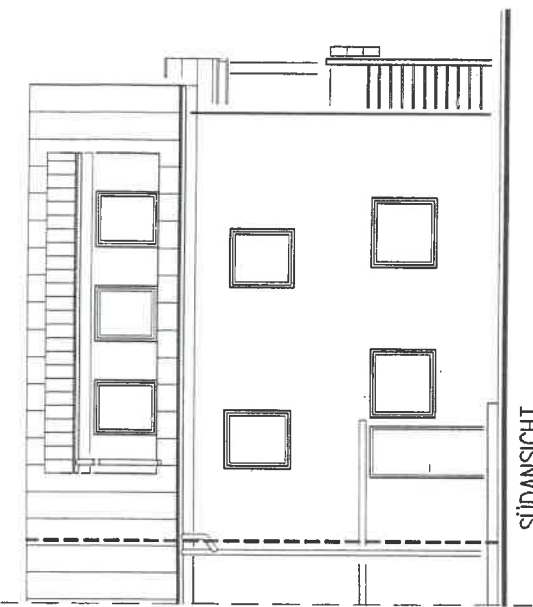

Bauherr	DIPL.-ING. WERNER LIETZ ARCHITEKT HALDENSTR. 14a, 45966 GLADBECK, TEL. (0 20 43) 94 82 64 FAX 94 82 66
Bauherr	DETELF LAUSTER AUGUST-BRUST-STRASSE 55 45899 GELSENKIRCHEN
Objekt	AUFSTOCKUNG EINES WOHNGEHÄUSES UND ANBAU EINES BALKONS AUGUST-BRUST-STRASSE 55 45899 GELSENKIRCHEN
Bauteil	ANSICHTEN SCHNITT A-A
Datum	16.08.2006
Plan-Nr.	0618 GAS 100
Maßstab	1:100
MS/Sp	