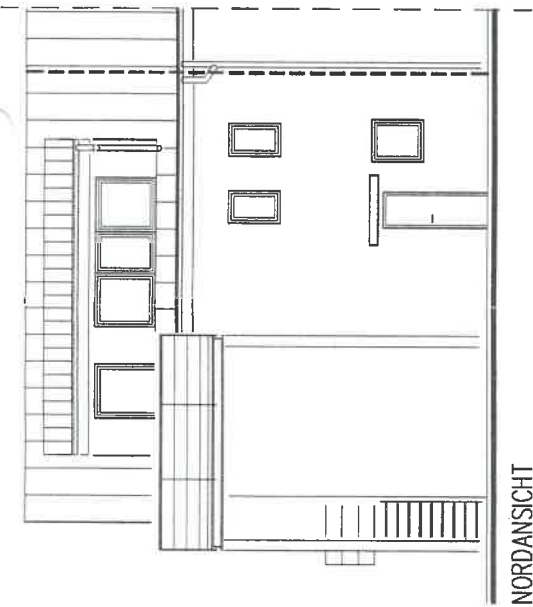

Bauherr	DIPL.-ING. WERNER LIETZ ARCHITEKT HALDENSTR. 14a, 45966 GLADBECK, TEL. (0 20 43) 94 82 64 FAX 94 82 66
Bauherr	DETELF LAUSTER AUGUST-BRUST-STRASSE 55 45899 GELSENKIRCHEN
Objekt	AUFSTOCKUNG EINES WOHNGEHÄUSES UND ANBAU EINES BALKONS AUGUST-BRUST-STRASSE 55 45899 GELSENKIRCHEN
Bauteil	ANSICHTEN SCHNITT A-A
Datum	16.08.2006
Plan-Nr.	0618 GAS 100
Maßstab	1:100
MS/Sp	