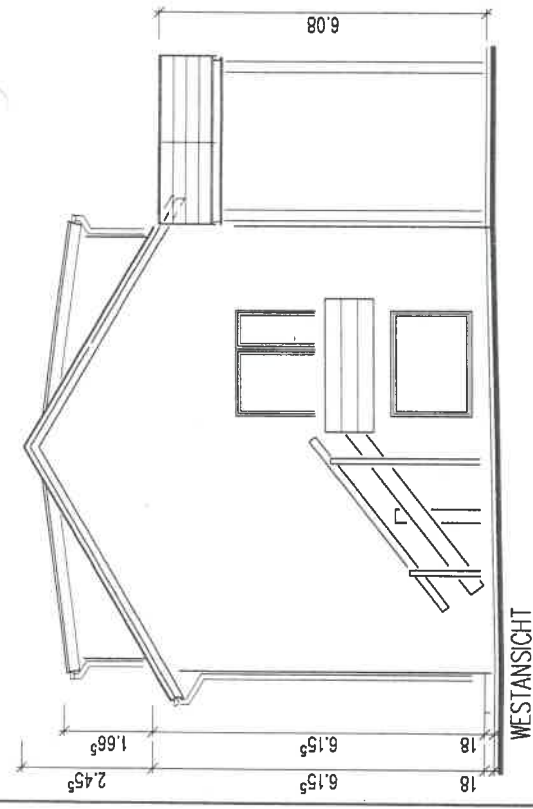

Bauherr	DIPL.-ING. WERNER LIETZ ARCHITEKT HALDENSTR. 14a, 45966 GLADBECK, TEL. (0 20 43) 94 82 64 FAX 94 82 66
Bauherr	DETELF LAUSTER AUGUST-BRUST-STRASSE 55 45899 GELSENKIRCHEN
Objekt	AUFSTOCKUNG EINES WOHNGEHÄUSES UND ANBAU EINES BALKONS AUGUST-BRUST-STRASSE 55 45899 GELSENKIRCHEN
Bauteil	ANSICHTEN SCHNITT A-A
Datum	16.08.2006
Plan-Nr.	0618 GAS 100
Maßstab	1:100
MS/Sp	