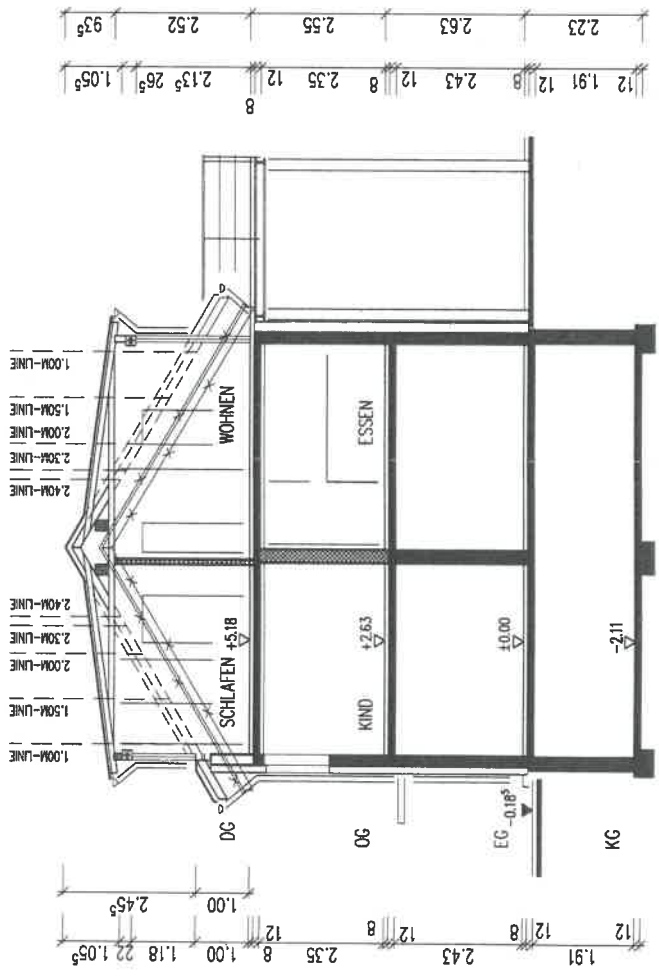

Bauherr	DIPL.-ING. WERNER LIETZ ARCHITEKT HALDENSTR. 14a, 45966 GLADBECK, TEL. (0 20 43) 94 82 64 FAX 94 82 66
Bauherr	DETELF LAUSTER AUGUST-BRUST-STRASSE 55 45899 GELSENKIRCHEN
Objekt	AUFSTOCKUNG EINES WOHNGEHÄUSES UND ANBAU EINES BALKONS AUGUST-BRUST-STRASSE 55 45899 GELSENKIRCHEN
Bauteil	ANSICHTEN SCHNITT A-A
Datum	16.08.2006
Plan-Nr.	0618 GAS 100
Maßstab	1:100
MS/Sp	